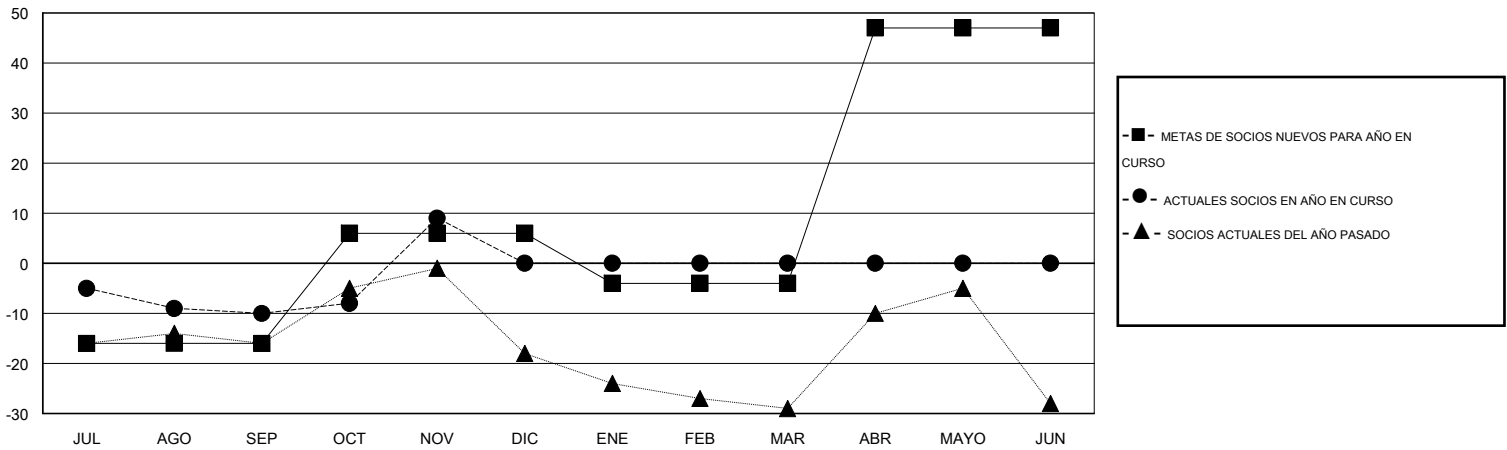

# MONTHLY MEMBERSHIP PROGRESS REPORT

District S 1

Results as of: 11/30/2016

GMT: Pedro Marrello

UBICACIÓN BOLIVIA

GMT DE AE 3

Clubes					socios				
RESULTADOS DE 2016-2017					RESULTADOS DE 2016-2017				
TRIMESTRE	META DE CLUBES NUEVOS	NUEVOS CLUBES	CLUBES DADOS DE BAJA	GANANCIA/PÉRDIDA NETA	TRIMESTRE	META DE SOCIOS NUEVOS	SOCIOS FUNDADORES Y SOCIOS AÑADIDOS	SOCIOS DADOS DE BAJA	GANANCIA/PÉRDIDA NETA
JUL/AGO/SEP	0	0	0	0	JUL/AGO/SEP	-16	8	18	-10
OCT/NOV/DIC	0	0	0	0	OCT/NOV/DIC	22	26	7	19
ENE/FEB/MAR	0	0	0	0	ENE/FEB/MAR	-10	0	0	0
ABR/MAYO/JUN	1	0	0	0	ABR/MAYO/JUN	51	0	0	0

METAS Y CIFRA ACUMULATIVA DE CLUBES NUEVOS

METAS Y CIFRA ACUMULATIVA DE SOCIOS

CLUBES DADOS DE BAJA: 0	11 CLUBS OF 26 AÑADIERON 1 O MÁS SOCIOS NUEVOS	<u>DISTRIBUCIÓN POR SEXO</u>
		MASCULINO 230 (41.74%)
		FEMENINO 321 (58.26%)
<u>SOCIOS DADOS DE BAJA</u>	<a href="#">CLIC AQUÍ PARA DATOS DE SALUD DE CLUB</a>	SOCIOS EN UNIDAD FAMILIAR 142
FALLECIDOS 5		CABEZA DE FAMILIA 62
CLUB CANCELADO 0		NO ES CABEZA DE FAMILIA 80
OTRO 20		
TOTAL 25		